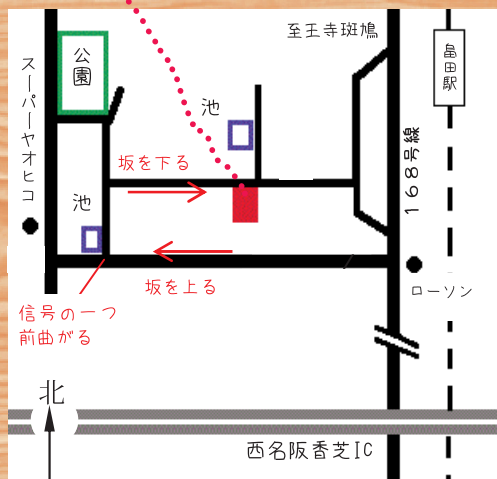

FAXでもOK！ <FAX>0745-72-3537

ナイスリフォーム(株)堀装

～地域密着 一生のお付き合い～

通話料無料

0120-72-4340

奈良県北葛城郡王寺町畠田
7-10-15
FAX 0745-72-3537
9時～18時まで営業 日曜定休

カーナビからは住所か
電話0745-73-4340で！
駐車場あります。

国道168号線
「王寺ニュータウン入口」
西に曲がる