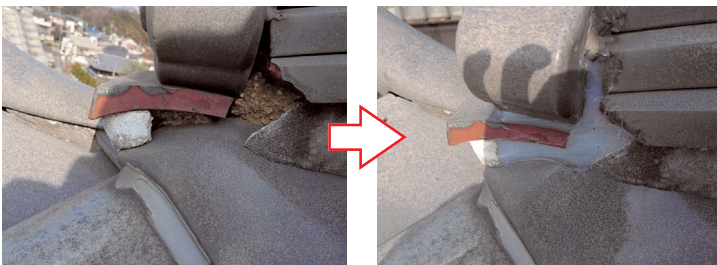

お仏壇置き場リフォーム

お仏壇の背の高さを考えると少ししか、トコ床を上げられませんでした。新しいヒノキの框が映えますね。

トコ床は、当社の在庫フロア材を使用し材料費サービス！

和室内装リフォーム

壁面は、古い聚楽の上にベニヤ板を張り、クロス仕上げにしました。

和室は落ち着いた色合いのクロスも似合いますが、明るめの色の方が部屋が広く見えてお勧めしています。

ついでだから「屋根点検」

今回は和室改修工事でしたが、他にもいろいろ気になる箇所はあるという方が多いかもしれません。「ついでのご相談」大歓迎ですのでお気軽に言って下さいね。工事期間中なら担当者が毎日、出入りしますので点検だけでも！もしかして不具合が見つかったり、今後のリフォーム計画の参考にもなるかも！？
実際、屋根点検してみると「雨樋のつまり」「瓦漆喰の脱落」がわかりました！

棟瓦漆喰修繕

漆喰が落ちてしまい中の瓦土が見えていました。そのうち土も流れて雨漏れに！防水材を塗り込み応急処置です。

樋掃除

落ち葉が満タン… 樋が詰まっていたので掃除をして落ち葉ネットをついでに設置しました。

ちよこつとリフォーム～クロス貼り替え～

カメラのフラッシュが反射して、真っ白になっていますが、階段の壁紙（クロス）を貼り替えしました。

今回のお宅は直線階段で、窓もなく暗い空間でした。階段は、**転倒などの家庭内事故が多い**場所なので、少しでも明るく見やすい方が安全です。